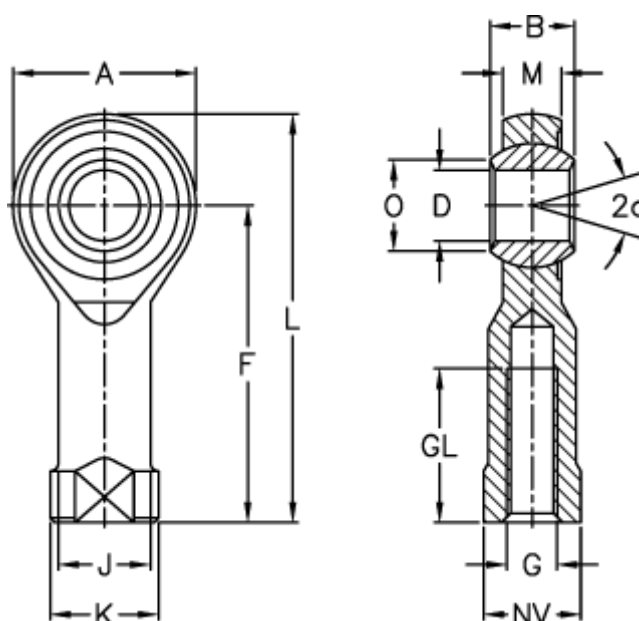

Varenummer: 03303014  
 Beskrivelse: Fluro ledhoved GILO 14  
 Med venstregevind

## Mål

A	= 36	J	= 20	Vægt (g) = 1
a (grader)	= 16	K	= 25	
B	= 19	L	= 75	
D	= 14	M	= 13.5	
Dynamisk belastning C (kN)	= 11	NV	= 22	
F	= 57	O	= 16.8	
G	= M14	Statisk belastning C0 (kN)	= 32.5	
GL	= 25	Tilladelige o/min	= Ikke velegnet til rotation	